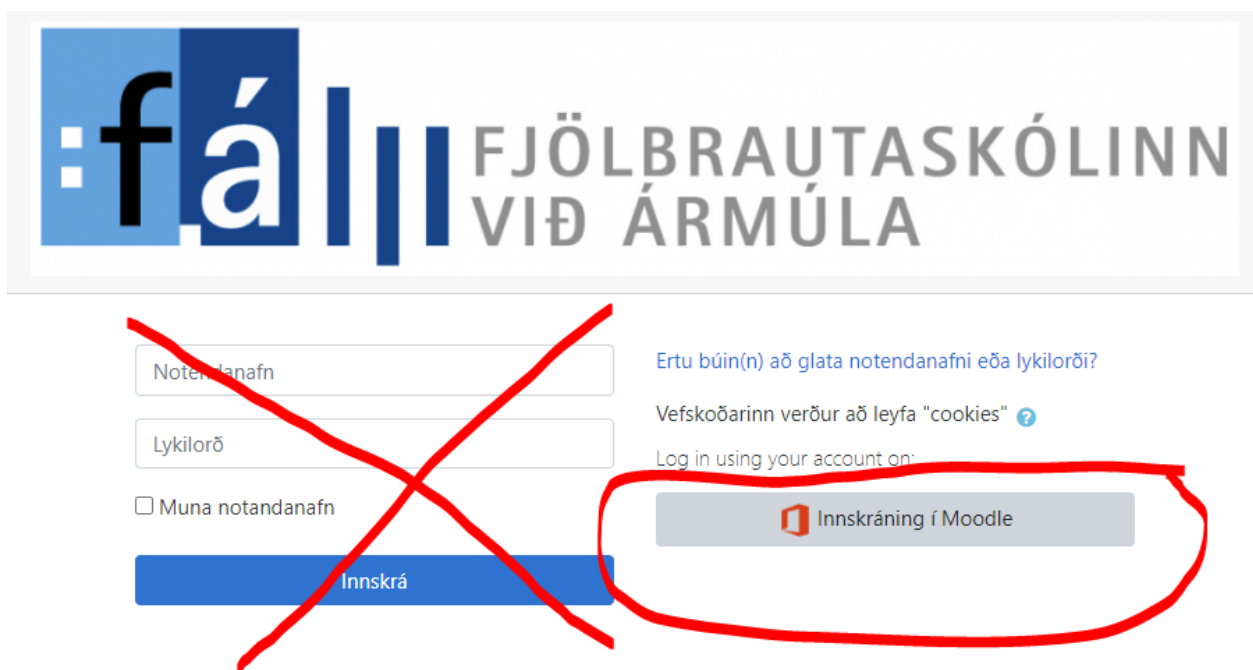

Þá lendir notandinn inni í vefpósti hjá við komandi stofnun eða fyrirtæki sem heldur inniskráningunni. Það getur verið sem dæmi HÍ, HR, MK og lítur eitthvað svipað þessu út.

Næsta skref er að smella á hringinn í hægra horninu (oft er mynd af notandanum eða upphafstafir notanda). Þá opnast glugginn „My account“ þar er valið „Sign out“.

ATH. Ekki klikka á þessu

- - - ÞAÐ ÞARF AÐ LOKA VAFRANUM ÁÐUR EN LENGRA ER HALDIÐ - - -

Eftir að notandinn hefur „Sign out“ og **lokað vafranum** er hann opnaður aftur, farið inn á <https://www.fa.is/> og smeltt beint á hlekkinn „MOODLE“.

Núna opnast innskráningarsíða í „MOODLE“, smeltt er á „innskráning í Moodle“.

Þá kemur upp val hvort notandinn vill fara inn sem áður innskráður notandi eða nota nýjan aðgang. Smeltt er á „Use another account“ þá lendir notandinn á innskráningarsíðu hjá Microsoft.