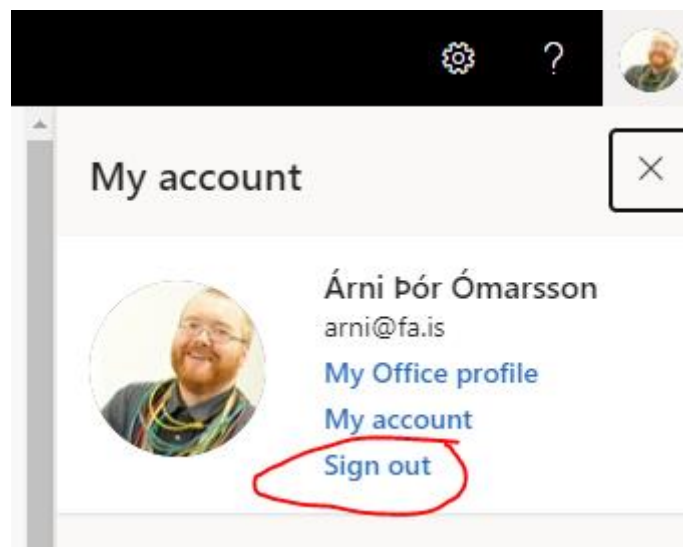

## Sign in

Sorry, but we're having trouble signing you in.

AADSTS700016: Application with identifier '96d4b938-26f5-4b05-a28c-a1d9b64e609f' was not found in the directory 'd55f57c4-157e-40e4-b033-f732261d2127'. This can happen if the application has not been installed by the administrator of the tenant or consented to by any user in the tenant. You may have sent your authentication request to the wrong tenant.

Til að leiðrétta þetta þarf að fara inn í vefpóst hjá viðkomandi stofnun eða fyrirtæki og skrá notandann út. Það er gert t.d á eftirfarandi máta:

Fara inn á <https://www.fa.is/> og smellt á hlekkinn „VEFPÓSTUR“.

Þá lendir notandinn inni í vefpósti hjá við komandi stofnun eða fyrirtæki sem heldur inniskráningunni. Það getur verið sem dæmi HÍ, HR, MK og lítur eitthvað svipað þessu út.

Næsta skref er að smella á hringinn í hægra horninu (oft er mynd af notandanum eða upphafstafir notanda). Þá opnast glugginn „My account“ þar er valið „Sign out“.

ATH. Ekki klikka á þessu

- - - ÞAÐ ÞARF AÐ LOKA VAFRANUM ÁÐUR EN LENGRA ER HALDIÐ - - -

Eftir að notandinn hefur „Sign out“ og **lokað vafranum** er hann opnaður aftur, farið inn á <https://www.fa.is/> og smeltt beint á hlekkinn „MOODLE“.